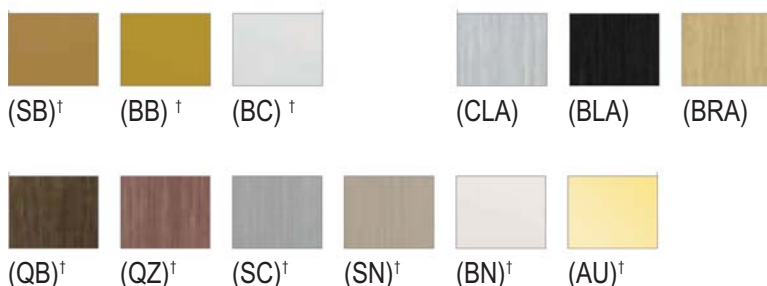

* Полное описание вариантов клавишных панелей с указанием номеров моделей вы найдете на странице спецификаций seeTouch QS на сайте www.lutron.com/SivoiaQS

Матовая отделка Satin Colors®

(HT)	Огненный	(TC)	Терракотовый
(MR)	Мерло*	(GB)	Зеленый шиповник*
(PL)	Слива*	(BG)	Голубой камень*
(TQ)	Бирюза*	(MS)	Камень цвета мокка *
(SG)	Морское стекло*	(GS)	Золотой камень*
(ES)	Бледно-желтый	(DS)	Камень пустыни
(BI)	Кремовый	(ST)	Серый камень
(SW)	Белоснежный	(LS)	Известняк
(PD)	Палладий*		
(MN)	Темная ночь		
(SI)	Охра*		

Палитра архитектурной матовой отделки

(WH)	Белый	(SI)	Охра*
(BE)	Бежевый	(BR)	Коричневый
(IV)	Цвет слоновой кости	(BL)	Черный
(AL)	Миндальный*	(AW)	Белый Арктика†
(LA)	Светлый миндальный*	(AR)	Серебро†
(GR)	Серый	(MC)	Слюда†
(TP)	Серо-коричневый*		

Палитра металлической отделки

(SB)	Сатиновая латунь†	(QB)	Латунь под старину†
(BB)	Блестящая латунь†	(QZ)	Бронза под старину†
(BC)	Блестящий хром†	(SC)	Сатиновый хром†
(CLA)	Чистый анодированный Алюминий	(SN)	Сатиновый никель†
(BLA)	Черный анодированный Алюминий	(BN)	Блестящий никель†
(BRA)	Алюминий анодированный под латунь	(AU)	Золото†