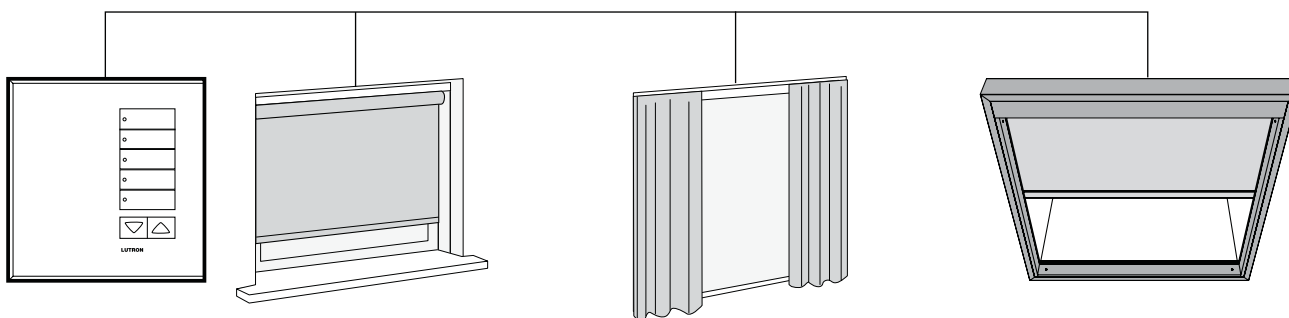

Sivoia® QS | системы

Оконные системы Sivoia QS варьируются от систем с отдельной шторой до систем с полным управлением освещением, которые сочетают точное затенение с управлением освещением.

Система с одной шторой

Кнопочная панель управления шторой seeTouch® QS

Рулонная штора Sivoia QS

Карниз с приводом Sivoia QS

Штора для мансардных окон Sivoia QS

Управление естественным освещением

Для создания уровня освещенности, подходящего для различной деятельности, возникает необходимость управлять освещением от естественных источников света. Оконные системы Sivoia QS обеспечивают бесшумное и точное управление естественным освещением одной кнопкой.