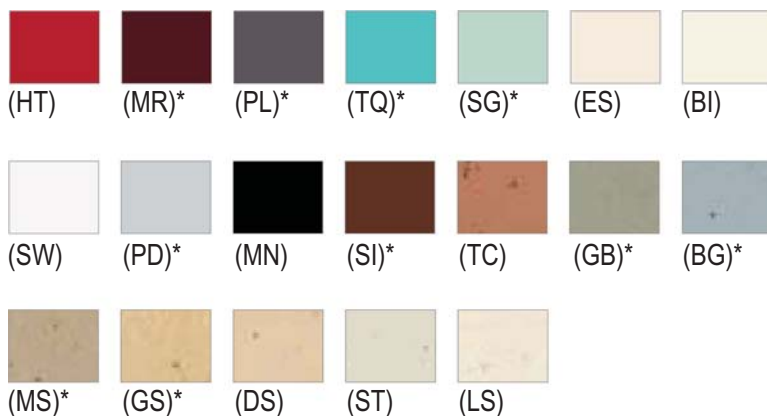

* Полное описание вариантов клавишных панелей с указанием номеров моделей вы найдете на странице спецификаций seeTouch QS на сайте www.lutron.com/SivoiaQS

Матовая отделка Satin Colors®

(HT)	Огненный	(TC)	Терракотовый
(MR)	Мерло*	(GB)	Зеленый шиповник*
(PL)	Слива*	(BG)	Голубой камень*
(TQ)	Бирюза*	(MS)	Камень цвета мокка *
(SG)	Морское стекло*	(GS)	Золотой камень*
(ES)	Бледно-желтый	(DS)	Камень пустыни
(BI)	Кремовый	(ST)	Серый камень
(SW)	Белоснежный	(LS)	Известняк
(PD)	Палладий*		
(MN)	Темная ночь		
(SI)	Охра*		

Палитра архитектурной матовой отделки

(WH)	Белый	(SI)	Охра*
(BE)	Бежевый	(BR)	Коричневый
(IV)	Цвет слоновой кости	(BL)	Черный
(AL)	Миндальный*	(AW)	Белый Арктика†
(LA)	Светлый миндальный*	(AR)	Серебро†
(GR)	Серый	(MC)	Слюда†
(TP)	Серо-коричневый*		

Палитра металлической отделки

(SB)	Сатиновая латунь†	(QB)	Латунь под старину†
(BB)	Блестящая латунь†	(QZ)	Бронза под старину†
(BC)	Блестящий хром†	(SC)	Сатиновый хром†
(CLA)	Чистый анодированный Алюминий	(SN)	Сатиновый никель†
(BLA)	Черный анодированный Алюминий	(BN)	Блестящий никель†
(BRA)	Алюминий анодированный под латунь	(AU)	Золото†