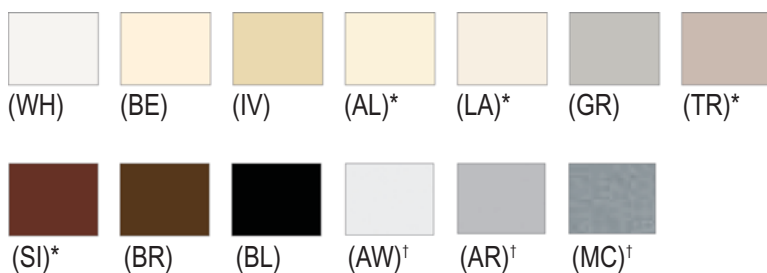

* Полное описание вариантов клавишных панелей с указанием номеров моделей вы найдете на странице спецификаций seeTouch QS на сайте www.lutron.com/SivoiaQS

Матовая отделка Satin Colors®

(HT)	Огненный	(TC)	Терракотовый
(MR)	Мерло*	(GB)	Зеленый шиповник*
(PL)	Слива*	(BG)	Голубой камень*
(TQ)	Бирюза*	(MS)	Камень цвета мокка *
(SG)	Морское стекло*	(GS)	Золотой камень*
(ES)	Бледно-желтый	(DS)	Камень пустыни
(BI)	Кремовый	(ST)	Серый камень
(SW)	Белоснежный	(LS)	Известняк
(PD)	Палладий*		
(MN)	Темная ночь		
(SI)	Охра*		

Палитра архитектурной матовой отделки

(WH)	Белый	(SI)	Охра*
(BE)	Бежевый	(BR)	Коричневый
(IV)	Цвет слоновой кости	(BL)	Черный
(AL)	Миндальный*	(AW)	Белый Арктика†
(LA)	Светлый миндальный*	(AR)	Серебро†
(GR)	Серый	(MC)	Слюда†
(TP)	Серо-коричневый*		

Палитра металлической отделки

(SB)	Сатиновая латунь†	(QB)	Латунь под старину†
(BB)	Блестящая латунь†	(QZ)	Бронза под старину†
(BC)	Блестящий хром†	(SC)	Сатиновый хром†
(CLA)	Чистый анодированный Алюминий	(SN)	Сатиновый никель†
(BLA)	Черный анодированный Алюминий	(BN)	Блестящий никель†
(BRA)	Алюминий анодированный под латунь	(AU)	Золото†