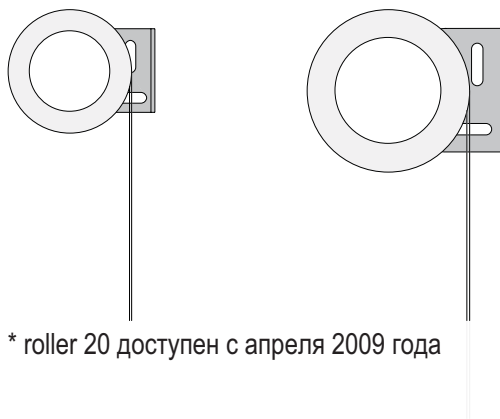

Устройства штор для окон небольшого и среднего размера

roller 20*™ и roller 64™ имеют небольшой диаметр рулона, что делает их незаменимыми для использования с окнами небольшого и среднего размера. Регулируют дневное освещение и создают интимность обстановки в офисе или доме.

* roller 20 доступен с апреля 2009 года

Окна от пола до потолка

Устройство roller 100™ предназначено для больших окон, например, от пола до потолка. Такие окна часто используются в офисах и кондоминиумах. Сохраняют обзор и повышают производительность.