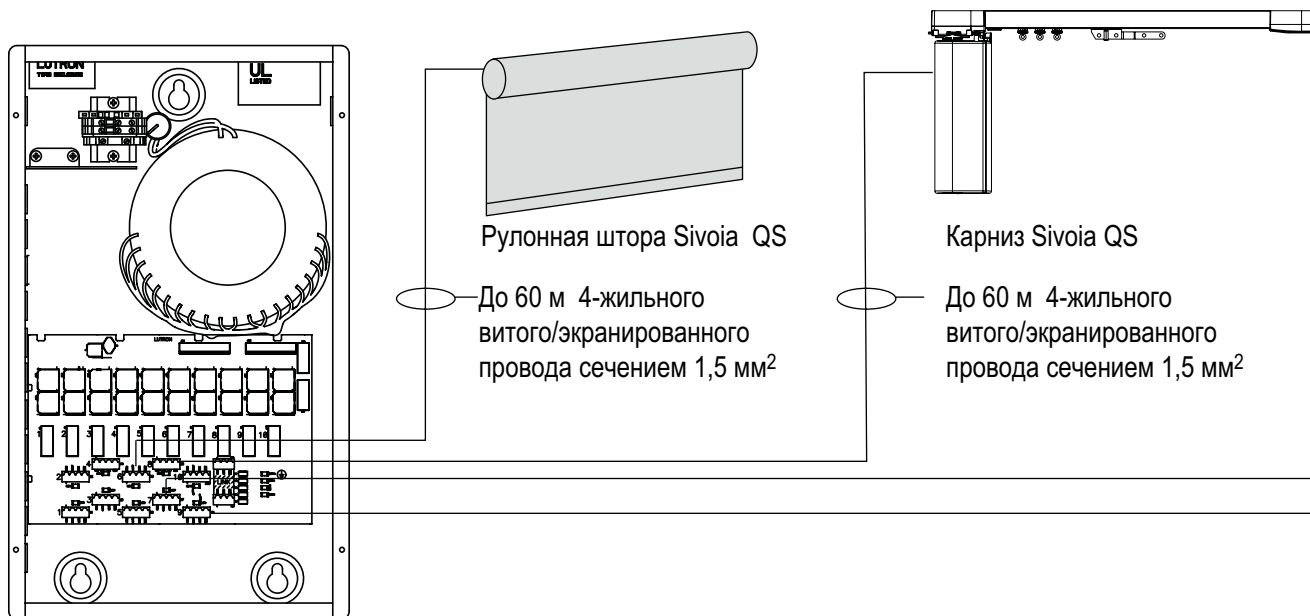

схема соединений

Блок питания системы QS

- В одной системе могут использоваться не более 100 устройств (рулонные шторы Sivoia QS, карнизы, шторы мансардных окон, кнопочные панели seeTouch® QS, устройства GRAFIK Eye QS и блоки питания QS)
- Не более 100 зон (рулонные шторы Sivoia QS, карнизы, шторы мансардных окон и зоны освещения GRAFIK Eye QS)