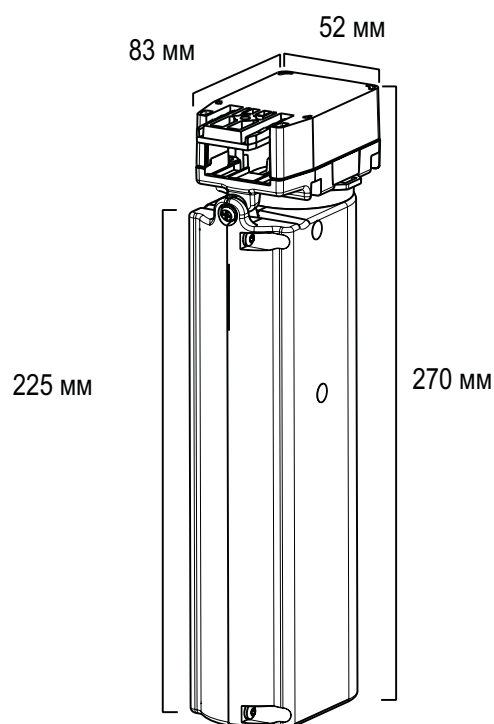

Карнизы Sivoia® QS идеально подходят для управления wybranными покупателем шторами нажатием одной кнопки. Бесшумное, элегантное, удобное управление естественным освещением для плиссированных и волнистых занавесов.

Длинные карнизы

Возможность монтажа карнизов встык обеспечивает поставку и установку длинных карнизов. Стандартный размер длинных карнизов составляет 9144 мм для одного карниза, собранного встык, и до 18288 мм последовательных систем, собранных встык.

Варианты приводов для карнизов

Приводы для карнизов Sivoia QS сконструированы так, что способны перемещать шторы различного веса, выбранные покупателем.

Доступные варианты:

- D105 – для штор весом до 48 кг
- D145 – для штор весом до 66 кг (доступно с июня 2009 года)
- D175 – для штор весом до 79 кг (доступно с июня 2009 года)

Подробные сведения о нагрузочных характеристиках и другую информацию см. на сайте www.lutron.com/curtaintrack.